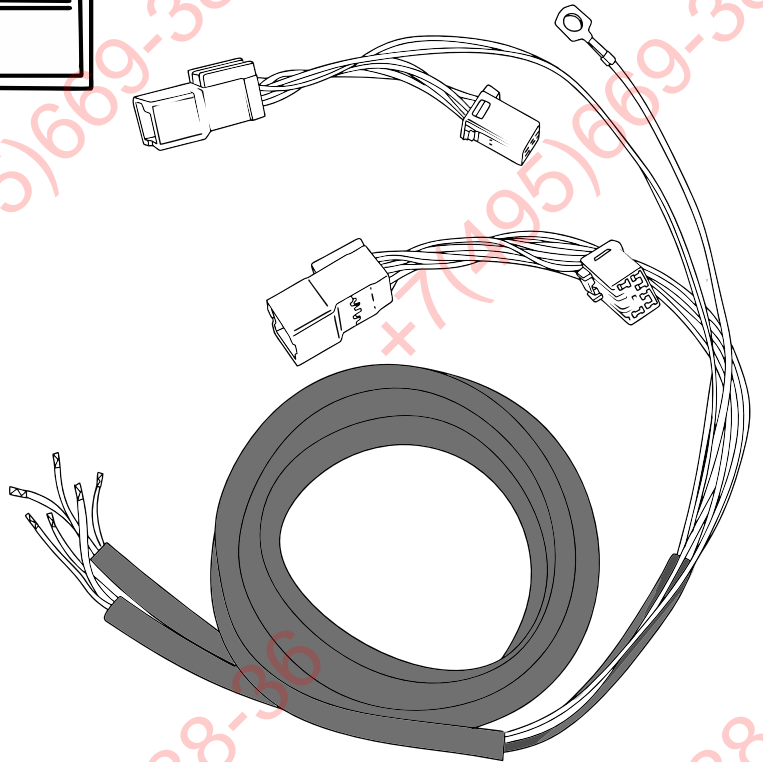

KA CW 71 109 001

7-
(9200-76)

Hyundai Solaris HB 2010 - 2017

- 1.
- 2.
- 3.
- 4.

3x

ФАРКОГ.РФ

+7 (495) 669-38-36

!

1/L	2	3/31	4/R	5/58-R	6/54	7/58-L
21W	2x21W		21W	21W	2x21W	21W
				-		

[Blank box]

[Blank box]